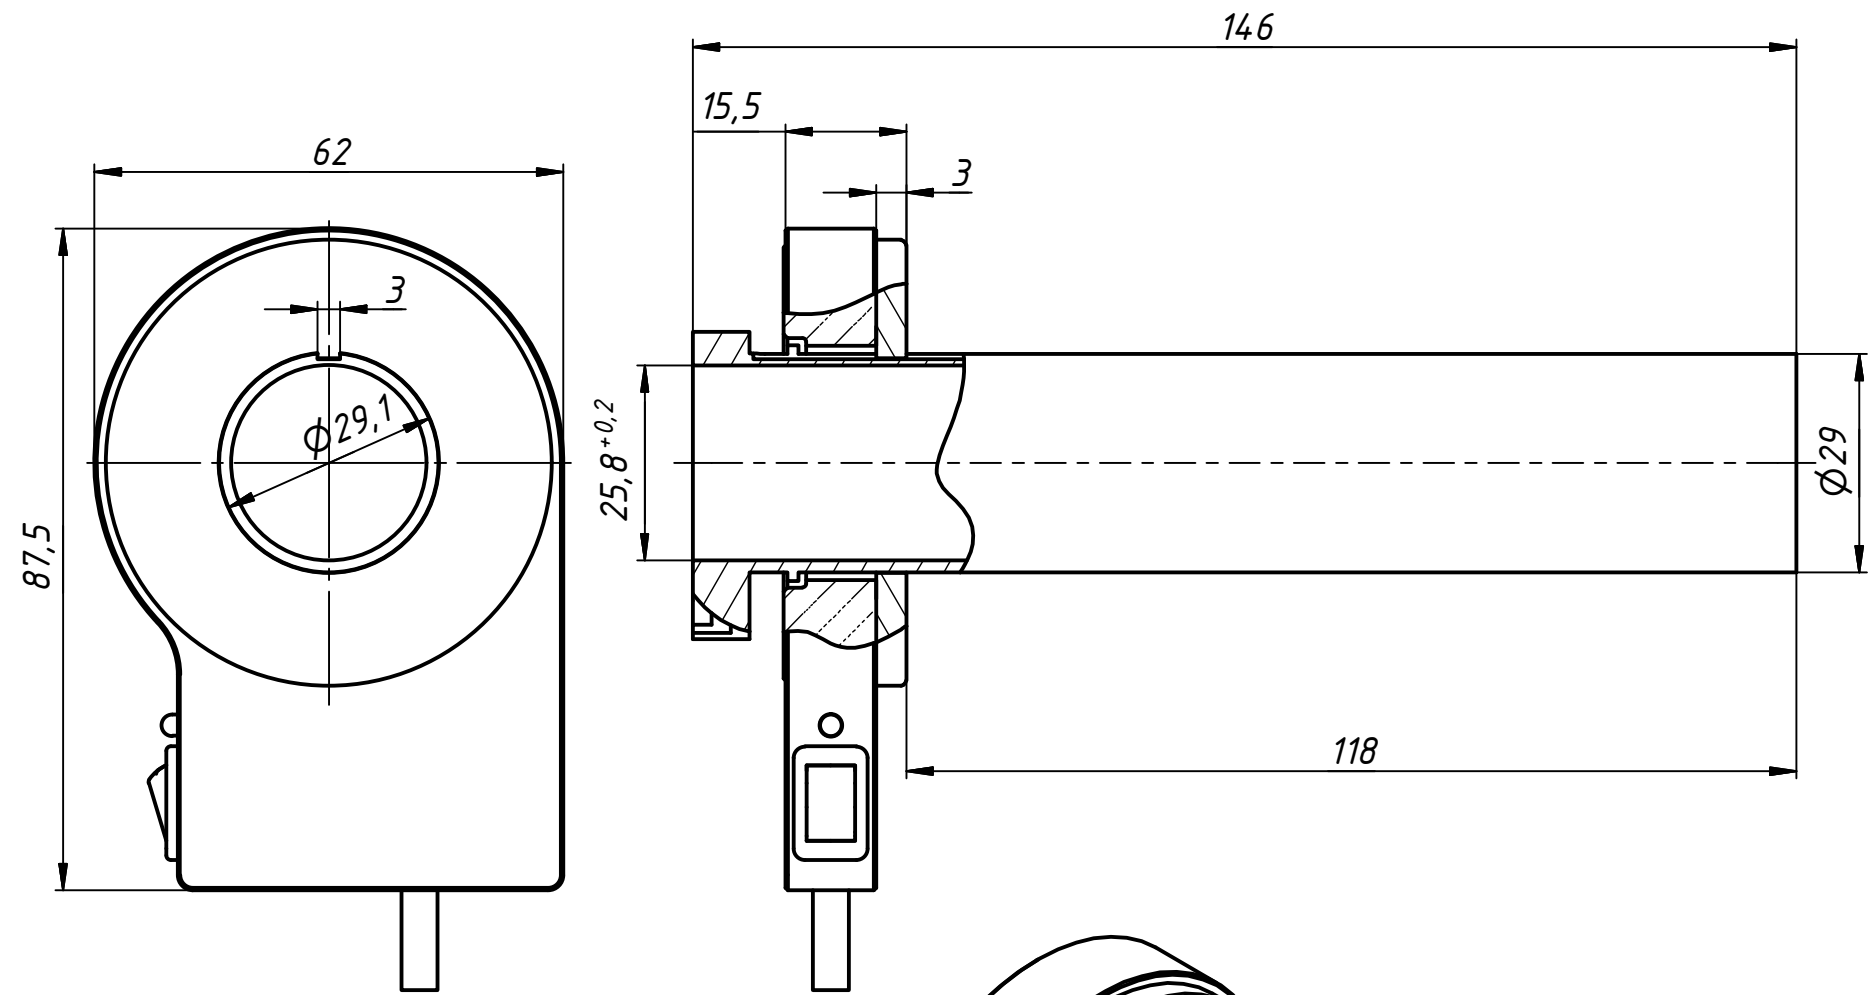

Wymiary tempomatu  
do kierownicy 22mm

Dimension for 22mm handlebar

Wymiary tempomatu do kierownicy 25,4mm

Dimension for 25,4mm handlebar